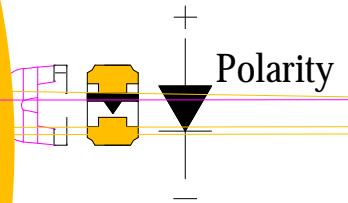

SL-T3020IRC050-L268-A

Features

Package Dimension

Notes:

RIGHT

(Qty: 5000pcs/reel)

LIGHT

PC050-L268-A