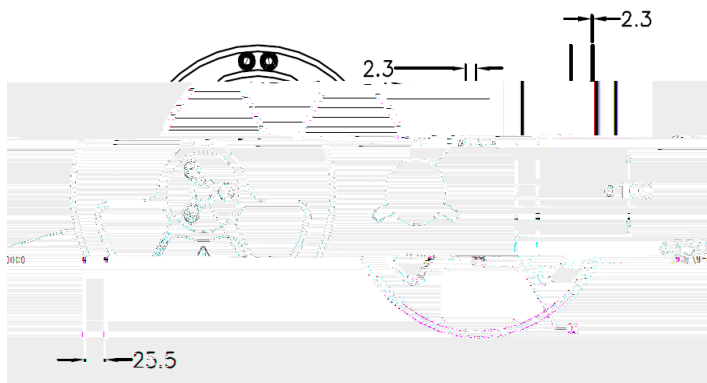

LIGHT

Pa

LIGH

<b>Part No.</b>	<b>LG-05IR4T94C-557F-B-T</b>	<b>Page</b>	<b>5 of 8</b>
-----------------	------------------------------	-------------	---------------

### 1. Package Dimensions

DATE: 2014.03.03

Item	Specification	
	Minum	Maximum
W	15.97	16.3
P	7.9	8.1
E	1.65	1.85
F	7.4	7.6
D	1.5	1.6
P0	3.9	4.1
P0x10	39.8	40.2
P2	1.9	2.1
A0	5.2	5.4
BO	10.6	10.8
KO	4.8	5.0