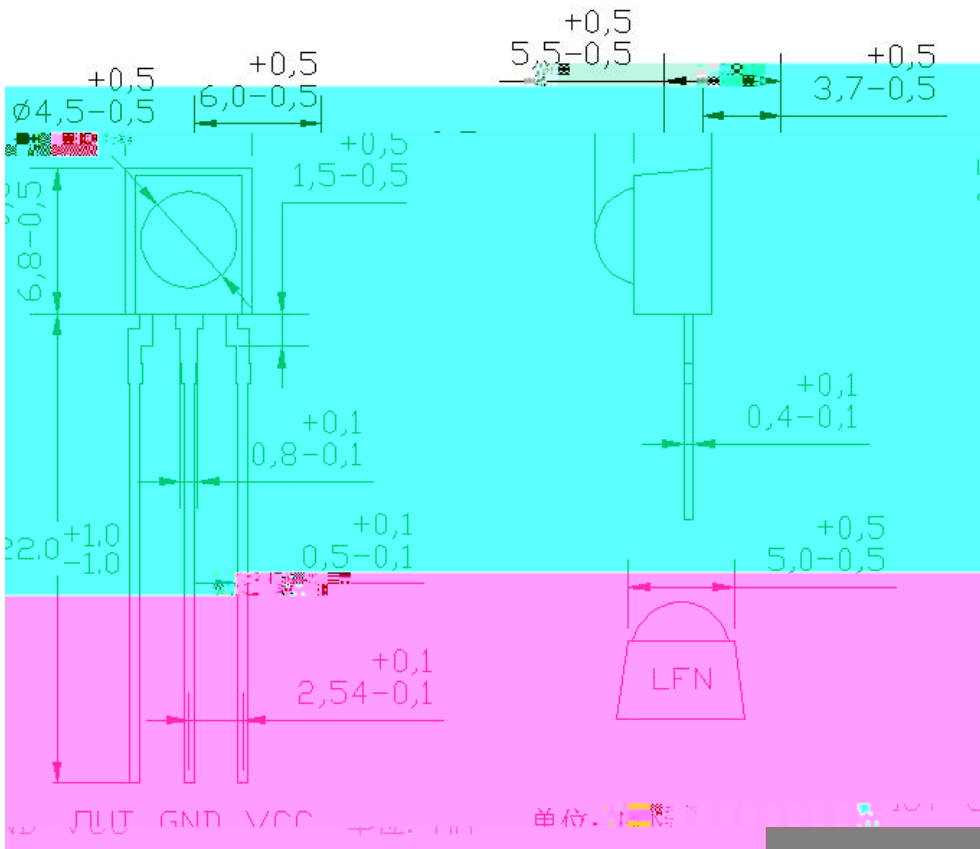

Part No.	LG-IRM2A538KEF3		
-----------------	------------------------	--	--

LIGHT

LIGHT ELECTRONICS CO., LTD.

14

15

1).

2).

3).

4).

5).

6).

3

7).

16.

1è. ë ô ï

150mm× 190mm

ú 5pPCS

2è.

ô

ú 5pPCS

1p

ã

(pcs /)	(/)	(/)
500	10	4